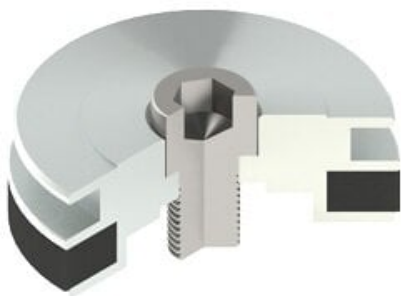

Najszerza
oferta
pneumatyki
w Polsce

Szybka dostawa
24 h / 48 h

Biuro Obsługi Klienta
+48 71 799 45 81

Zespół tłoka (MHS-A2001) - SMC

**Numer artykułu SKU:
MHS-A2001**

Numer artykułu producenta:

Czas wysyłki: 7 tygodni