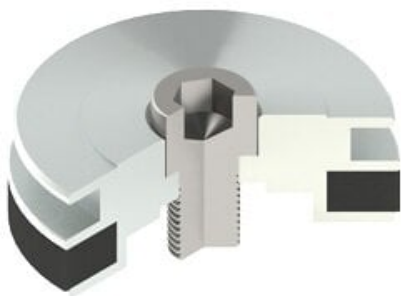

## Zespół tłoka (MHS-A5001) - SMC

Numer artykułu SKU:  
**MHS-A5001**

Numer artykułu producenta:  
-----

Czas wysyłki: 7 tygodni