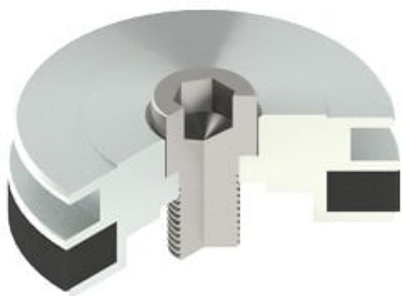

## Zespół tłoka (MHS-A6301) - SMC

**Numer artykułu SKU:  
MHS-A6301**

Numer artykułu producenta:  
-----

Czas wysyłki: 7 tygodni