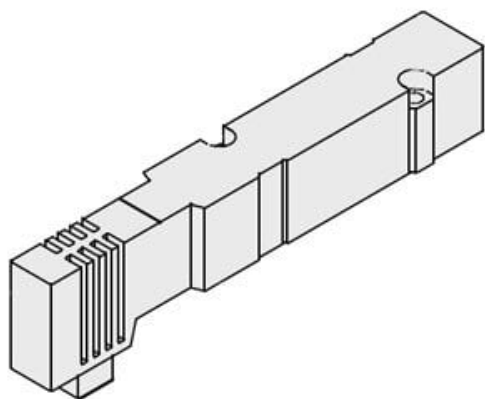

Najszerza
oferta
pneumatyki
w Polsce

Szybka dostawa
24 h / 48 h

Biuro Obsługi Klienta
+48 71 799 45 81

Płyta zaślepiająca, z uszczelką i śrubami (25A-SY7000-26-1A) - SMC

Numer artykułu SKU:
25A-SY7000-26-1A

Numer artykułu producenta:

Tylko na zamówienie

OPIS PRODUKTU

DANE TECHNICZNE

Nr kat.

25A-SY7000-26-1A

Data wygenerowania podsumowania: 08.06.2026r, g. 09:48