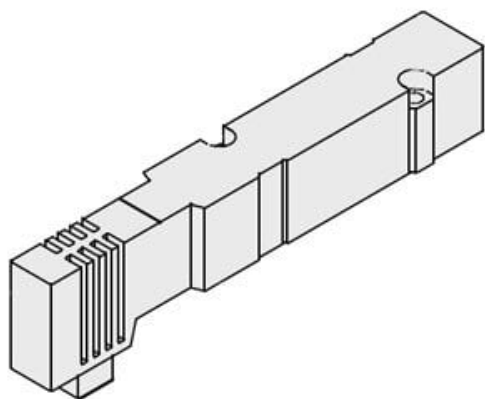

Najszerza
oferta
pneumatyki
w Polsce

Szybka dostawa
24 h / 48 h

Biuro Obsługi Klienta
+48 71 799 45 81

Płyta zaślepiająca, z uszczelką i śrubami (25A-SY5000-26-1A) - SMC

**Numer artykułu SKU:
25A-SY5000-26-1A**

Numer artykułu producenta:

Czas wysyłki: 7 tygodni

OPIS PRODUKTU

DANE TECHNICZNE

Nr kat.

25A-SY5000-26-1A