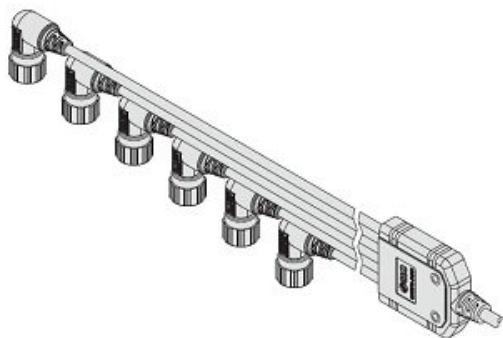

Najszersza
oferta
pneumatyki
w Polsce

Szybka dostawa
24 h / 48 h

Biuro Obsługi Klienta
+48 71 799 45 81

Centralne okablowanie do ISA3 (ISA-19-4) - SMC

Numer artykułu SKU:
ISA-19-4

Numer artykułu producenta:

Czas wysyłki: 5 tygodni

OPIS PRODUKTU

DANE TECHNICZNE

Nr kat.

ISA-19-4