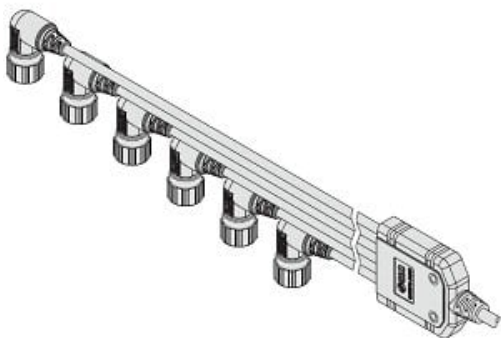

## Przewód połączeniowy do ISA3 (ISA-21-5) - SMC

**Numer artykułu SKU:  
ISA-21-5**

Numer artykułu producenta:  
-----

Czas wysyłki: 7 tygodni