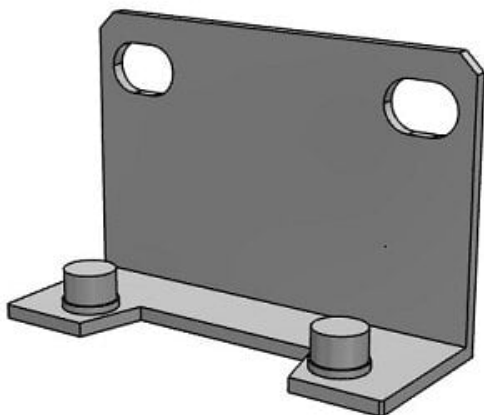

## Uchwyt, zespół do AF/AL/AFM/AFD/AW40-A (25A-AF42P-050AS) - SMC

**Numer artykułu SKU:  
25A-AF42P-050AS**

Numer artykułu producenta:  
-----

Tylko na zamówienie