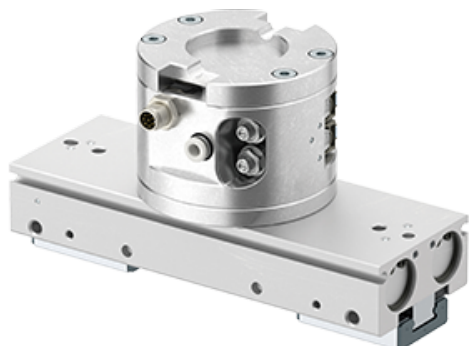

Najszerza
oferta
pneumatyki
w Polsce

Szybka dostawa
24 h / 48 h

Biuro Obsługi Klienta
+48 71 799 45 81

Chwytek pneumatyczny, równoległy, średnica 16 mm (RMHF2-16D2-042PC-DE) - SMC

**Numer artykułu SKU:
RMHF2-16D2-042PC-DE**

Numer artykułu producenta:

Tylko na zamówienie

OPIS PRODUKTU

DANE TECHNICZNE

Nr kat.

RMHF2-16D2-042PC-DE