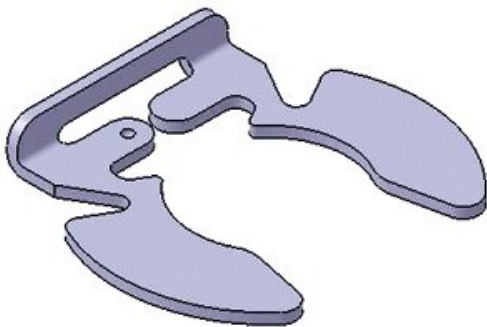

## Zatrząsk do przyssawki (ZP3E) (ZP3EA-S1) - SMC

**Numer artykułu SKU:  
ZP3EA-S1**

Numer artykułu producenta:  
-----

Czas wysyłki: 1-2 tygodnie