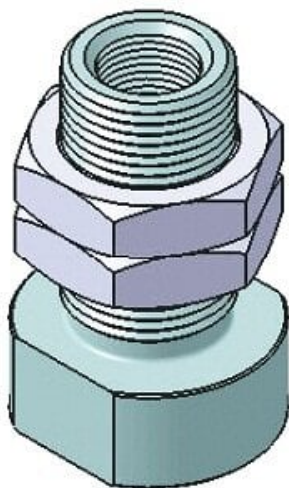

Najszersza
oferta
pneumatyki
w Polsce

Szybka dostawa
24 h / 48 h

Biuro Obsługi Klienta
+48 71 799 45 81

Adapter, śr. 32/40/50 (ZP3EA-TAL14) - SMC

Numer artykułu SKU:
ZP3EA-TAL14

Numer artykułu producenta:

Czas wysyłki: 1-2 tygodnie

OPIS PRODUKTU

DANE TECHNICZNE

Nr kat.

ZP3EA-TAL14