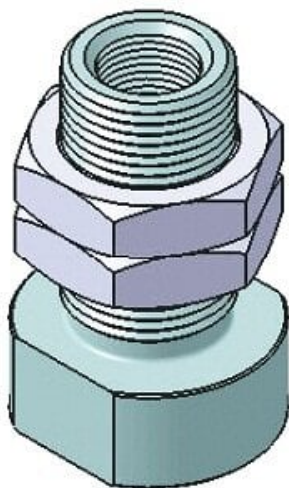

Najszerza
oferta
pneumatyki
w Polsce

Szybka dostawa
24 h / 48 h

Biuro Obsługi Klienta
+48 71 799 45 81

Adapter, śr. 63/80/100/125 (ZP3EA-TAL16) - SMC

**Numer artykułu SKU:
ZP3EA-TAL16**

Numer artykułu producenta:

Czas wysyłki: 1-2 tygodnie

OPIS PRODUKTU

DANE TECHNICZNE

Nr kat.

ZP3EA-TAL16