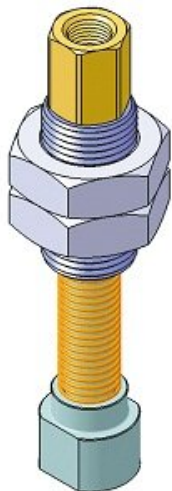

Najszersza
oferta
pneumatyki
w Polsce

Szybka dostawa
24 h / 48 h

Biuro Obsługi Klienta
+48 71 799 45 81

Buffer, śr. 32/40/50 (ZP3EB-T1JB30) - SMC

Numer artykułu SKU:
ZP3EB-T1JB30

Numer artykułu producenta:

Czas wysyłki: 1-2 tygodnie

OPIS PRODUKTU

DANE TECHNICZNE

Nr kat.

ZP3EB-T1JB30