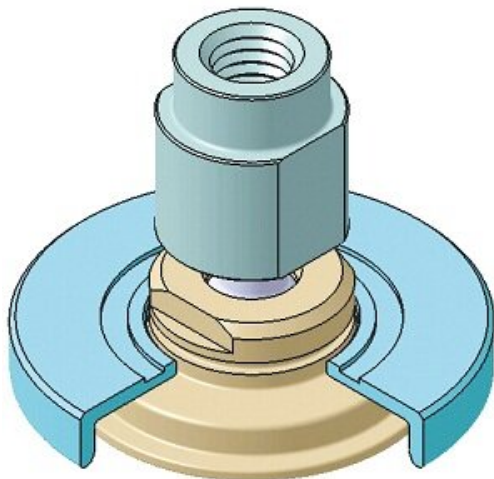

Adapter, gwinty wewnętrzne (ZP3EU-F3-TB12) - SMC

**Numer artykułu SKU:
ZP3EU-F3-TB12**

Numer artykułu producenta:

Czas wysyłki: 7 tygodni

OPIS PRODUKTU

DANE TECHNICZNE

Nr kat.

ZP3EU-F3-TB12