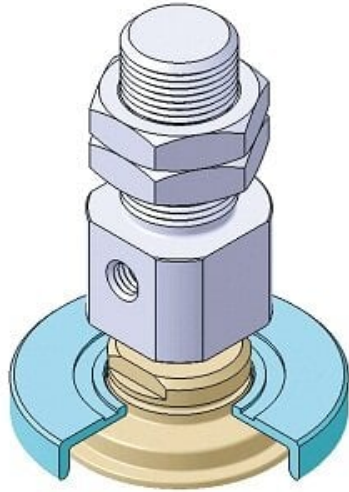

Najszersza
oferta
pneumatyki
w Polsce

Szybka dostawa
24 h / 48 h

Biuro Obsługi Klienta
+48 71 799 45 81

Buffer, śr. 32/40/50 (ZP3EB-Y1JB10) - SMC

Numer artykułu SKU:
ZP3EB-Y1JB10

Numer artykułu producenta:

Tylko na zamówienie

OPIS PRODUKTU

DANE TECHNICZNE

Nr kat.

ZP3EB-Y1JB10