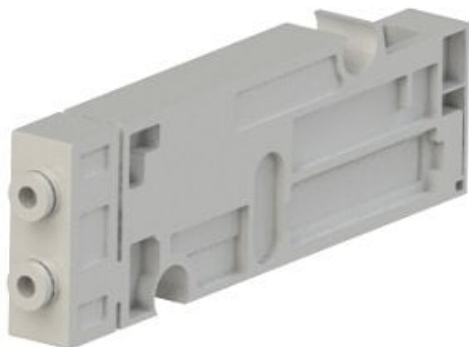

Najszerza
oferta
pneumatyki
w Polsce

Szybka dostawa
24 h / 48 h

Biuro Obsługi Klienta
+48 71 799 45 81

Blok rozdzielczy (manifold) do SV1000, 1 Pin (SV1000-50-1A-N3) - SMC

Numer artykułu SKU:
SV1000-50-1A-N3

Numer artykułu producenta:

Czas wysyłki: 7 tygodni

OPIS PRODUKTU

DANE TECHNICZNE

Nr kat.

SV1000-50-1A-N3