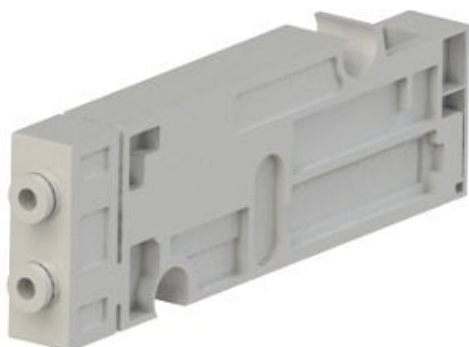

## Blok rozdzielczy do SV2000, 2-pinowy (SV2000-50-2A-C8) - SMC

**Numer artykułu SKU:**  
**SV2000-50-2A-C8**

Numer artykułu producenta:  
-----

Czas wysyłki: Do 3-5 dni