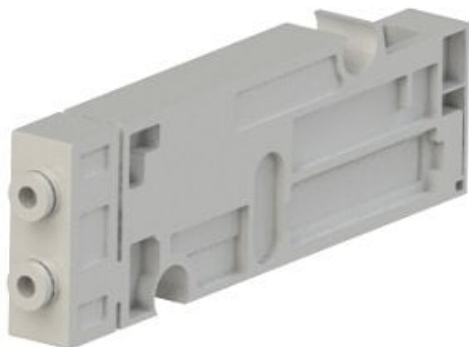

## Blok rozdzielczy do SV3000, 2-pinowy (SV3000-50-2A-C8) - SMC

**Numer artykułu SKU:**  
**SV3000-50-2A-C8**

Numer artykułu producenta:  
-----

Czas wysyłki: Do 3-5 dni