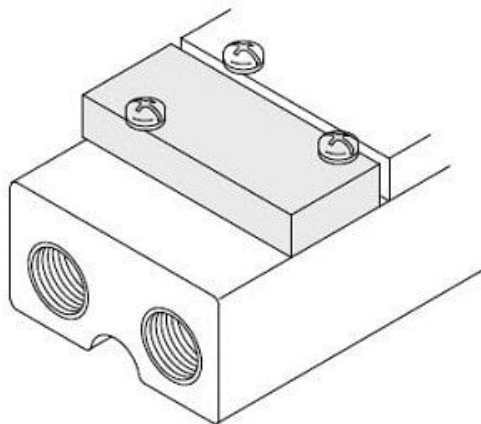

## Zaślepka (VVQZ200-10A-2) - SMC

Numer artykułu SKU:  
**VVQZ200-10A-2**

Numer artykułu producenta:  
-----

Czas wysyłki: 7 tygodni