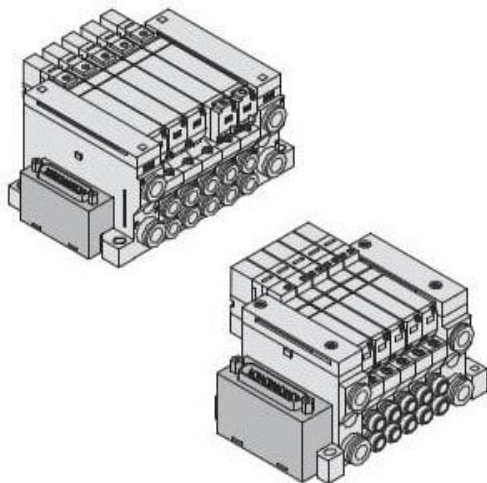

Podstawa kolektora do VV5Q11, 4 stacje (VV5Q11-04C6FU0-J2-Q) - SMC

Numer artykułu SKU:
VV5Q11-04C6FU0-J2-Q

Numer artykułu producenta:

Czas wysyłki: 4 tygodnie

OPIS PRODUKTU

DANE TECHNICZNE

Nr kat.

VV5Q11-04C6FU0-J2-Q