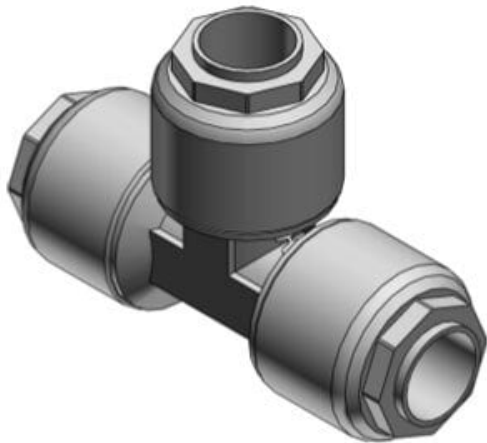

Najszerza
oferta
pneumatyki
w Polsce

Szybka dostawa
24 h / 48 h

Biuro Obsługi Klienta
+48 71 799 45 81

Trójnik, PFA, DN1/2 x DN1/4 (LQ1T4A-R2) - SMC

Numer artykułu SKU:
LQ1T4A-R2

Numer artykułu producenta:

Czas wysyłki: Do 3-5 dni

OPIS PRODUKTU

Dane techniczne

Typ przyłączy T (Złączka rozgałęźna typu T)
Kombinacja wielkości 4A-R2 (A: 1/2x3/8, B: 1/4x5/32, C: 1/2x3/8)
Pakowanie Clean Packaging

DANE TECHNICZNE