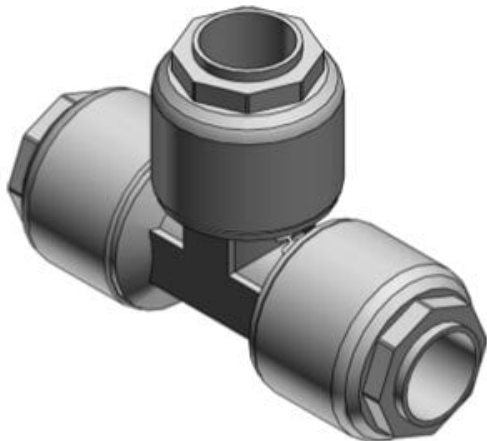

## Trójnik, PFA, 3/4 x 1 x 1 cala (LQ1T6A-R5) - SMC

**Numer artykułu SKU:  
LQ1T6A-R5**

Numer artykułu producenta:  
-----

Czas wysyłki: 7 tygodni

### OPIS PRODUKTU

## Dane techniczne

Typ złącza	Trójnik złączny
Rozmiar korpusu	Klasa 6
Typ rurki	Cal
Typ instalacji rurowej 2	Redukcja
Odpowiedni rozmiar rurki	Gdy klasa to 3, strona A (lewa): 1/4"X5/32", strona B (środek): 3/8"X1/4", strona C (prawa): 3/8"X1/4"; Gdy klasa to 4, strona A (lewa): 3/8"X1/4", strona B (środek): 1/2"X3/8", strona C (prawa): 1/2"X3/8"; Gdy klasa to 5, strona A (lewa): 1/2"X3/8", strona B (środek): 3/4"X5/8", strona C (prawa):
Opakowanie	Czyste opakowanie odpowiadające klasie ISO 5