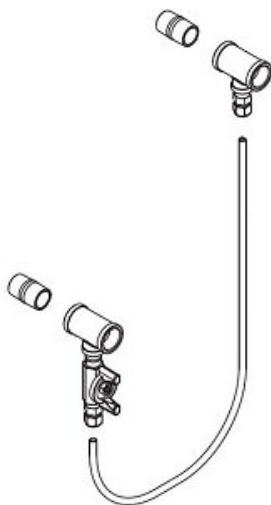

Zestaw rur obejściowych do serii HRS (HRS-BP001) - SMC

**Numer artykułu SKU:
HRS-BP001**

Numer artykułu producenta:

Czas wysyłki: Do 3-5 dni

OPIS PRODUKTU

DANE TECHNICZNE

Nr kat.

HRS-BP001