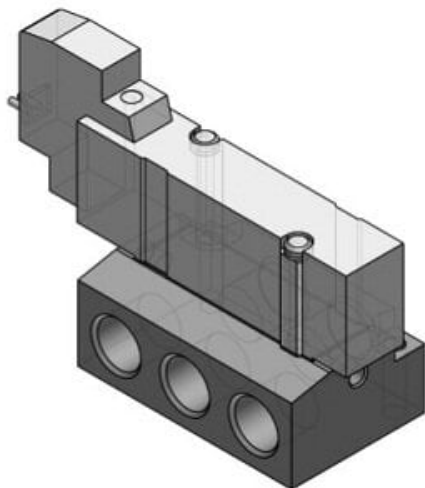

Najszersza
oferta
pneumatyki
w Polsce

Szybka dostawa
24 h / 48 h

Biuro Obsługi Klienta
+48 71 799 45 81

Elektrozawór (25A-SY5240-5DZ) - SMC

**Numer artykułu SKU:
25A-SY5240-5DZ**

Numer artykułu producenta:

Czas wysyłki: 6 tygodni

OPIS PRODUKTU

DANE TECHNICZNE

Nr kat.

25A-SY5240-5DZ