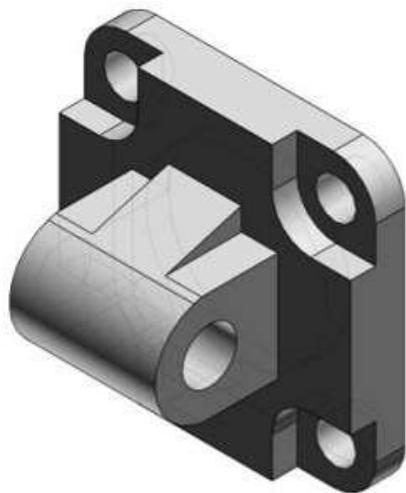

Sworzeń pojedynczy, średnica 32 (C5032) - SMC

Numer artykułu SKU:
C5032

Numer artykułu producenta:

Czas wysyłki: Natychmiast

OPIS PRODUKTU

Dane techniczne

Sposób montażu C (Ucho pojedyncze)

Średnica tłoka 32 mm

DANE TECHNICZNE

Średnica tłoka	32 mm	Nr kat.	C5032
Sposób montażu	C (ucho pojedyncze)		