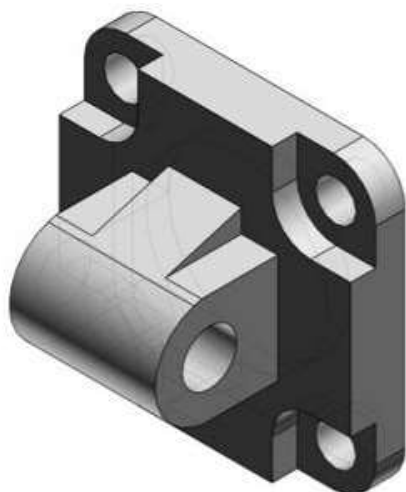

Sworzeń pojedynczy, średnica 63 (C5063) - SMC

Numer artykułu SKU:
C5063

Numer artykułu producenta:

Czas wysyłki: 24-48h

OPIS PRODUKTU

Dane techniczne

Sposób montażu C (Ucho pojedyncze)

Średnica tłoka 63 mm

DANE TECHNICZNE

Średnica tłoka	63 mm	Nr kat.	C5063
Sposób montażu	C (ucho pojedyncze)		