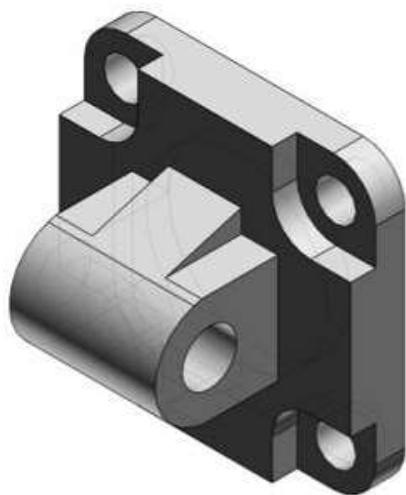

Sworzeń pojedynczy, średnica 80 (C5080) - SMC

Numer artykułu SKU:
C5080

Numer artykułu producenta:

Czas wysyłki: 24-48h

OPIS PRODUKTU

Dane techniczne

Sposób montażu C (Ucho pojedyncze)

Średnica tłoka 80 mm

DANE TECHNICZNE

Średnica tłoka	80 mm	Nr kat.	C5080
Sposób montażu	C (ucho pojedyncze)		