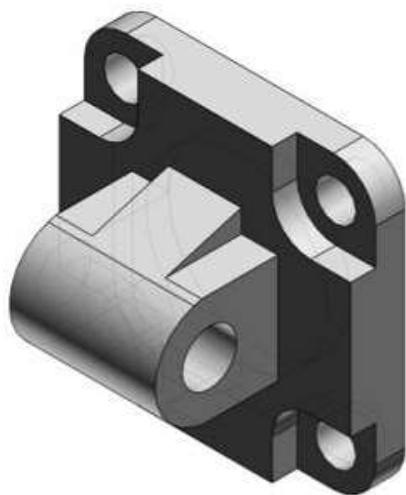

Uchwyt widełkowy pojedynczy do siłownika C(C5100) - SMC

Numer artykułu SKU:
C5100

Numer artykułu producenta:

Czas wysyłki: 24-48h

OPIS PRODUKTU

Dane techniczne

Sposób montażu C (Ucho pojedyncze)

Średnica tłoka 100 mm

DANE TECHNICZNE

Średnica tłoka	100 mm	Nr kat.	C5100
Sposób montażu	C (ucho pojedyncze)		