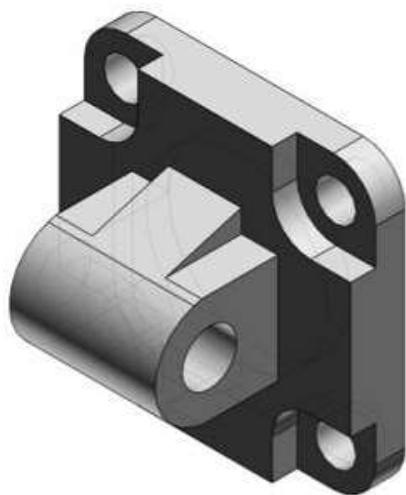

Sworzeń pojedynczy, średnica 32 (C5032) - SMC

Numer artykułu SKU:
C5125

Numer artykułu producenta:

Czas wysyłki: Do 3-5 dni

OPIS PRODUKTU

Dane techniczne

Sposób montażu C (Ucho pojedyncze)

Średnica tłoka 125 mm

DANE TECHNICZNE

Średnica tłoka	125 mm	Nr kat.	C5125
Sposób montażu	C (ucho pojedyncze)		