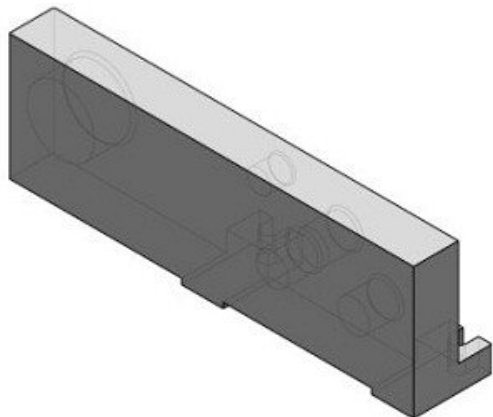

Najszersza
oferta
pneumatyki
w Polsce

Szybka dostawa
24 h / 48 h

Biuro Obsługi Klienta
+48 71 799 45 81

Płyta końcowa (strona U) (AXT625-2A) - SMC

**Numer artykułu SKU:
AXT625-2A**

Numer artykułu producenta:

Czas wysyłki: 7 tygodni

OPIS PRODUKTU

DANE TECHNICZNE

Nr kat.

AXT625-2A