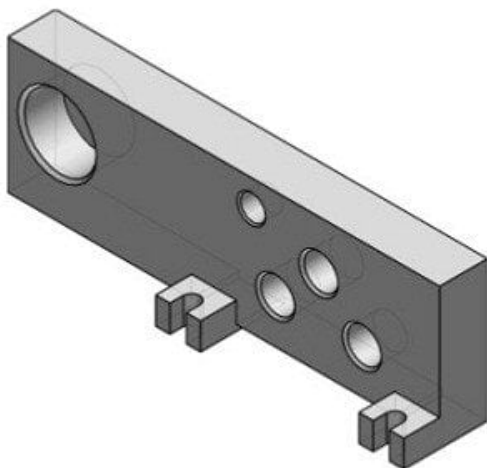

Najszersza
oferta
pneumatyki
w Polsce

Szybka dostawa
24 h / 48 h

Biuro Obsługi Klienta
+48 71 799 45 81

Płyta końcowa (strona D) (AXT625-3A) - SMC

Numer artykułu SKU:
AXT625-3A

Numer artykułu producenta:

Czas wysyłki: 7 tygodni

OPIS PRODUKTU

DANE TECHNICZNE

Nr kat.

AXT625-3A