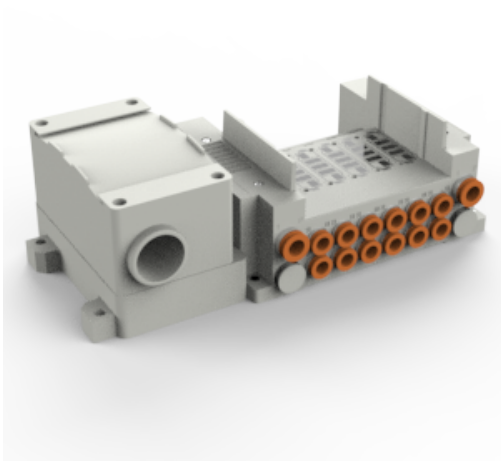

## Rozdzielacz, 2 stanowiska, Terminal Box (SS5Y5-10T-02B-B8-NA) - SMC

**Numer artykułu SKU:  
SS5Y5-10T-02B-B8-NA**

Numer artykułu producenta:  
-----

Tylko na zamówienie

## OPIS PRODUKTU

## DANE TECHNICZNE

Nr kat.

SS5Y5-10T-02B-B8-NA