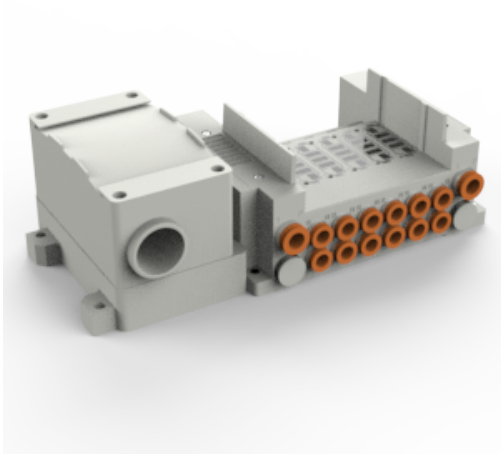

Rozdzielacz 5 stanowisk, Terminal Box (SS5Y5-10T-05B-B6-NA) - SMC

**Numer artykułu SKU:
SS5Y5-10T-05B-B6-NA**

Numer artykułu producenta:

Tylko na zamówienie

OPIS PRODUKTU

DANE TECHNICZNE

Nr kat.

SS5Y5-10T-05B-B6-NA