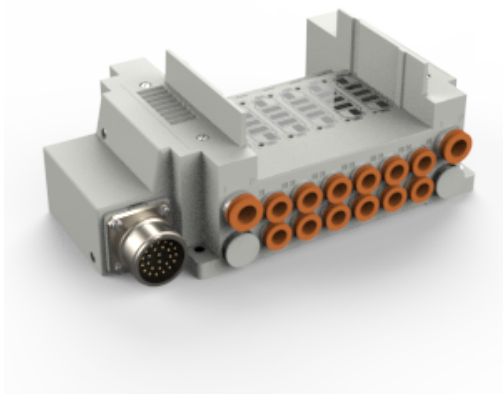

Listwa rozdzielająca, 12 stanowisk, SY5000 (SS5Y5-10M-12B-C6A-NA) - SMC

**Numer artykułu SKU:
SS5Y5-10M-12B-C6A-NA**

Numer artykułu producenta:

Tylko na zamówienie

OPIS PRODUKTU

DANE TECHNICZNE

Nr kat.

SS5Y5-10M-12B-C6A-NA