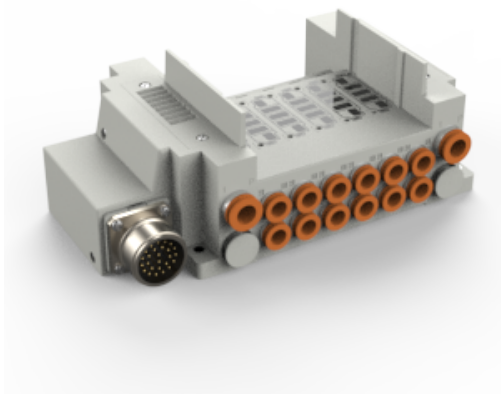

Listwa rozdzielająca, 12 stanowisk, SY5000 (SS5Y5-10M-12B-C6D-NA) - SMC

**Numer artykułu SKU:
SS5Y5-10M-12B-C6D-NA**

Numer artykułu producenta:

Tylko na zamówienie

OPIS PRODUKTU

DANE TECHNICZNE

Nr kat.

SS5Y5-10M-12B-C6D-NA