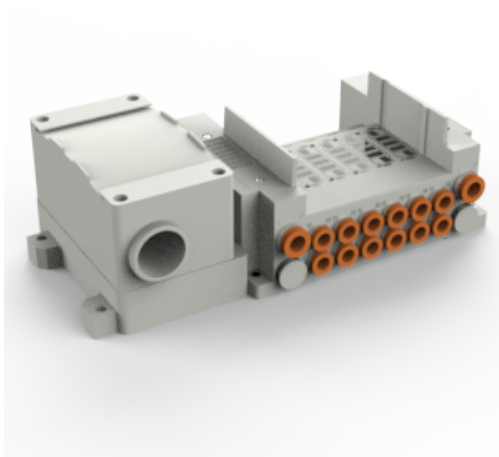

Rozdzielacz, 4 stanowiska, Terminal Box (SS5Y5-10T-04DS-B6-NA) - SMC

**Numer artykułu SKU:
SS5Y5-10T-04DS-B6-NA**

Numer artykułu producenta:

Tylko na zamówienie

OPIS PRODUKTU

DANE TECHNICZNE

Nr kat.

SS5Y5-10T-04DS-B6-NA