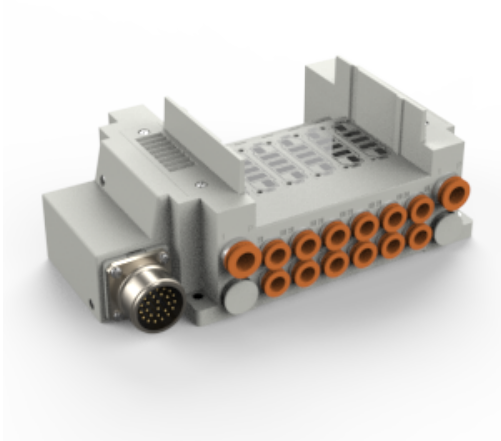

Listwa rozdzielająca do SY5000, 3 stanowiska (SS5Y5-10M-03B-C6-NA) - SMC

Numer artykułu SKU:
SS5Y5-10M-03B-C6-NA

Numer artykułu producenta:

Tylko na zamówienie

OPIS PRODUKTU

DANE TECHNICZNE

Nr kat.

SS5Y5-10M-03B-C6-NA