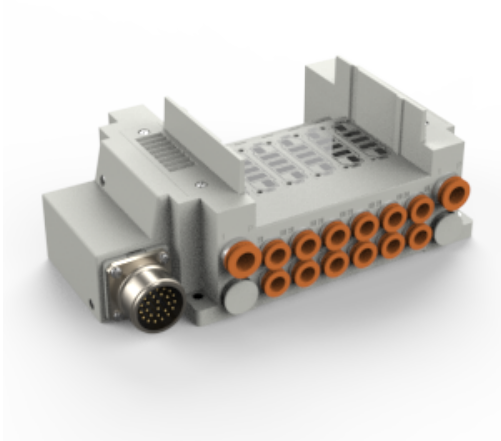

Listwa rozdzielająca do SY5000, 6 stanowisk (SS5Y5-10M-06B-C8-NA) - SMC

Numer artykułu SKU:
SS5Y5-10M-06B-C8-NA

Numer artykułu producenta:

Tylko na zamówienie

OPIS PRODUKTU

DANE TECHNICZNE

Nr kat.

SS5Y5-10M-06B-C8-NA