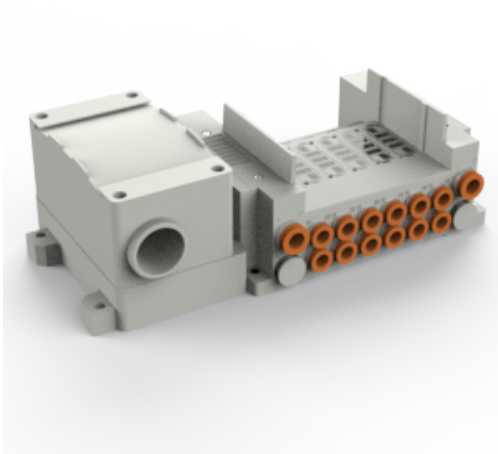

Rozdzielacz, 4 stanowiska, Terminal Box (SS5Y5-10US-N9-NA) - SMC

**Numer artykułu SKU:
SS5Y5-10T-04US-N9-NA**

Numer artykułu producenta:

Tylko na zamówienie

OPIS PRODUKTU

DANE TECHNICZNE

Nr kat.

SS5Y5-10T-04US-N9-NA