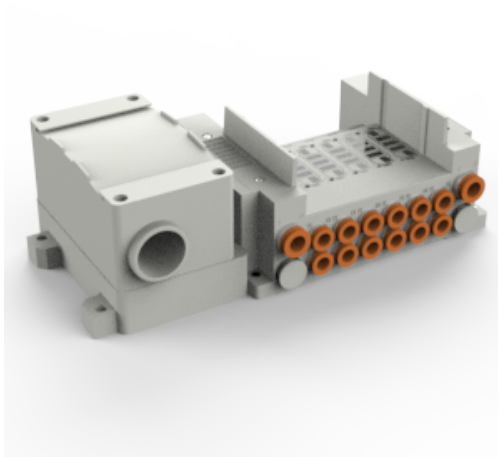

## Rozdzielacz, 5 stanowisk (SS5Y5-10T-05DS-C8-NA) - SMC

**Numer artykułu SKU:  
SS5Y5-10T-05DS-C8-NA**

Numer artykułu producenta:

-----

Tylko na zamówienie

## OPIS PRODUKTU

## DANE TECHNICZNE

Nr kat.

SS5Y5-10T-05DS-C8-NA