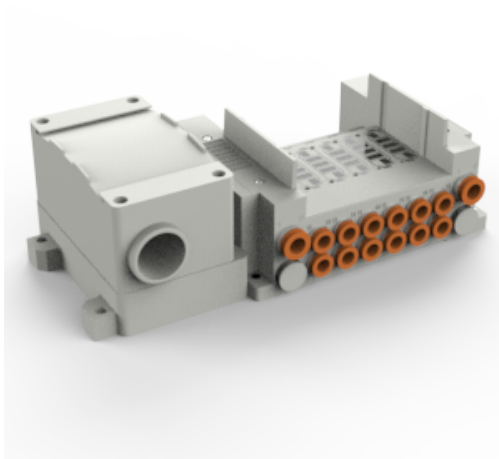

Rozdzielacz, 7 stanowisk, Terminal Box (SS5Y5-10T-07US-C8-NA) - SMC

**Numer artykułu SKU:
SS5Y5-10T-07US-C8-NA**

Numer artykułu producenta:

Tylko na zamówienie

OPIS PRODUKTU

DANE TECHNICZNE

Nr kat.

SS5Y5-10T-07US-C8-NA