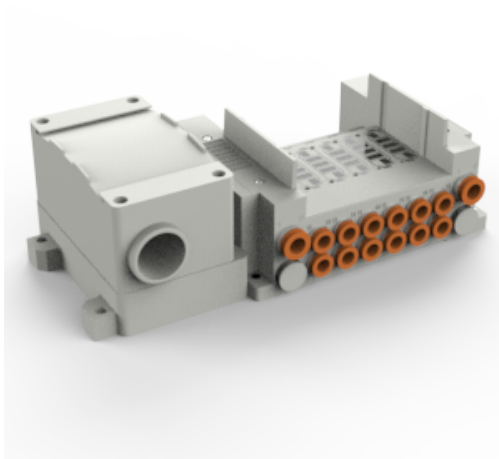

Rozdzielacz, 8 stanowisk, Terminal Box (SS5Y5-10T-08DS-B8-NA) - SMC

**Numer artykułu SKU:
SS5Y5-10T-08DS-B8-NA**

Numer artykułu producenta:

Tylko na zamówienie

OPIS PRODUKTU

DANE TECHNICZNE

Nr kat.

SS5Y5-10T-08DS-B8-NA