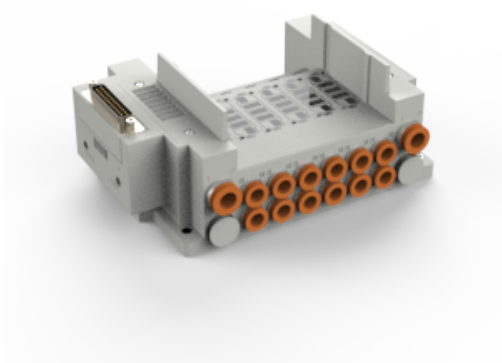

Najszerza
oferta
pneumatyki
w Polsce

Szybka dostawa
24 h / 48 h

Biuro Obsługi Klienta
+48 71 799 45 81

Rozdzielacz, 9 stanowisk, D-Sub (SS5Y5-10F1-09D-CM-NA) - SMC

**Numer artykułu SKU:
SS5Y5-10F1-09D-CM-NA**

Numer artykułu producenta:

Tylko na zamówienie

OPIS PRODUKTU

DANE TECHNICZNE

Nr kat.

SS5Y5-10F1-09D-CM-NA