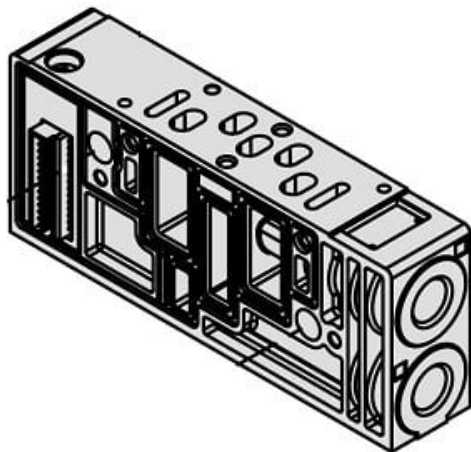

## Rozdzielacz do ISO15407-2, G1/8 (MBS8020-01F-D) - SMC

**Numer artykułu SKU:  
MBS8020-01F-D**

Numer artykułu producenta:  
-----

Czas wysyłki: 7 tygodni