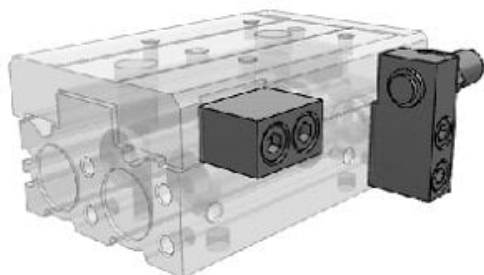

## Amortyzator (MXS-BS12) - SMC

Numer artykułu SKU:  
**MXS-BS12**

Numer artykułu producenta:  
-----

Czas wysyłki: Do 5-7 dni

## Dane techniczne

Zespół nastawy skoku BS (Zespół nastawy skoku na wysuwie)

Średnica tłoka             $\varnothing 12$  mm

Zakres regulacji        5 mm (Standard)

### DANE TECHNICZNE

Średnica tłoka	12 mm	Nr kat.	MXS-BS12
Zakres regulacji	5 mm (standard)		
Zespół nastawy skoku	BS (zespół nastawy skoku na wysuwie)		