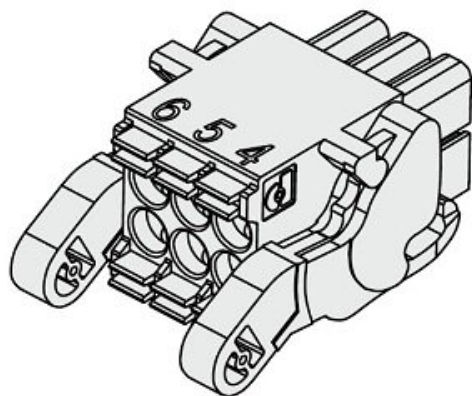

Najszerza
oferta
pneumatyki
w Polsce

Szybka dostawa
24 h / 48 h

Biuro Obsługi Klienta
+48 71 799 45 81

Złącze zasilania (JXC-CPW) - SMC

**Numer artykułu SKU:
JXC-CPW**

Numer artykułu producenta:

Czas wysyłki: Do 3-5 dni

OPIS PRODUKTU

DANE TECHNICZNE

Nr kat.

JXC-CPW