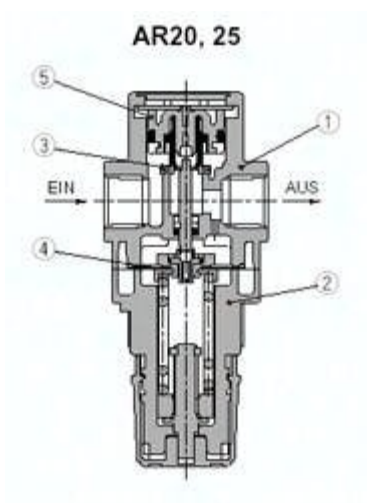

## Siłownik prętowy (AR52P-260S) - SMC

**Numer artykułu SKU:  
AR52P-260S**

Numer artykułu producenta:  
-----

Tylko na zamówienie

## DANE TECHNICZNE

Nr kat.

AR52P-260S