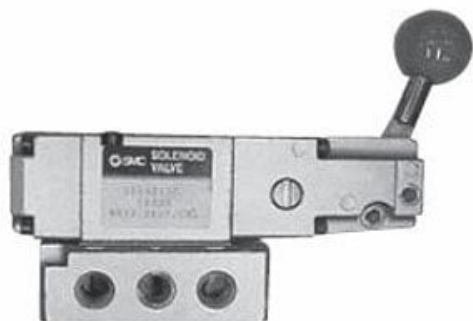

Najszerza
oferta
pneumatyki
w Polsce

Szybka dostawa
24 h / 48 h

Biuro Obsługi Klienta
+48 71 799 45 81

Zawór ręczny 5/3, zamknięty środek, R1/8 (VSH4310A-01) - SMC

Numer artykułu SKU:
VSH4310A-01

Numer artykułu producenta:

Czas wysyłki: 24-48h

OPIS PRODUKTU

DANE TECHNICZNE

Nr kat.	VSH4310A-01
---------	-------------