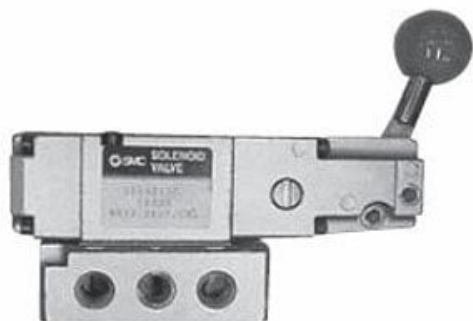

Najszerza
oferta
pneumatyki
w Polsce

Szybka dostawa
24 h / 48 h

Biuro Obsługi Klienta
+48 71 799 45 81

Zawór ręczny 5/3, zamknięty środek, R1/4 (VSH4310A-02) - SMC

Numer artykułu SKU:
VSH4310A-02

Numer artykułu producenta:

Czas wysyłki: Do 5-7 dni

OPIS PRODUKTU

DANE TECHNICZNE

Nr kat.

VSH4310A-02