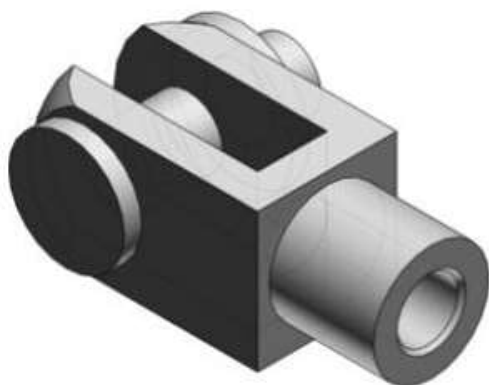

Najszerza
oferta
pneumatyki
w Polsce

Szybka dostawa
24 h / 48 h

Biuro Obsługi Klienta
+48 71 799 45 81

Przegub kulowy podwójny, dla C(GKM12-24) - SMC

Numer artykułu SKU:
GKM12-24

Numer artykułu producenta:

Czas wysyłki: Natychmiast

OPIS PRODUKTU

Dane techniczne

Modell 12-24 (Applicable Thread M12 x 1.25)

DANE TECHNICZNE

Model	12-24 (M12 x 1,25)	Nr kat.	GKM12-24
-------	--------------------	---------	----------